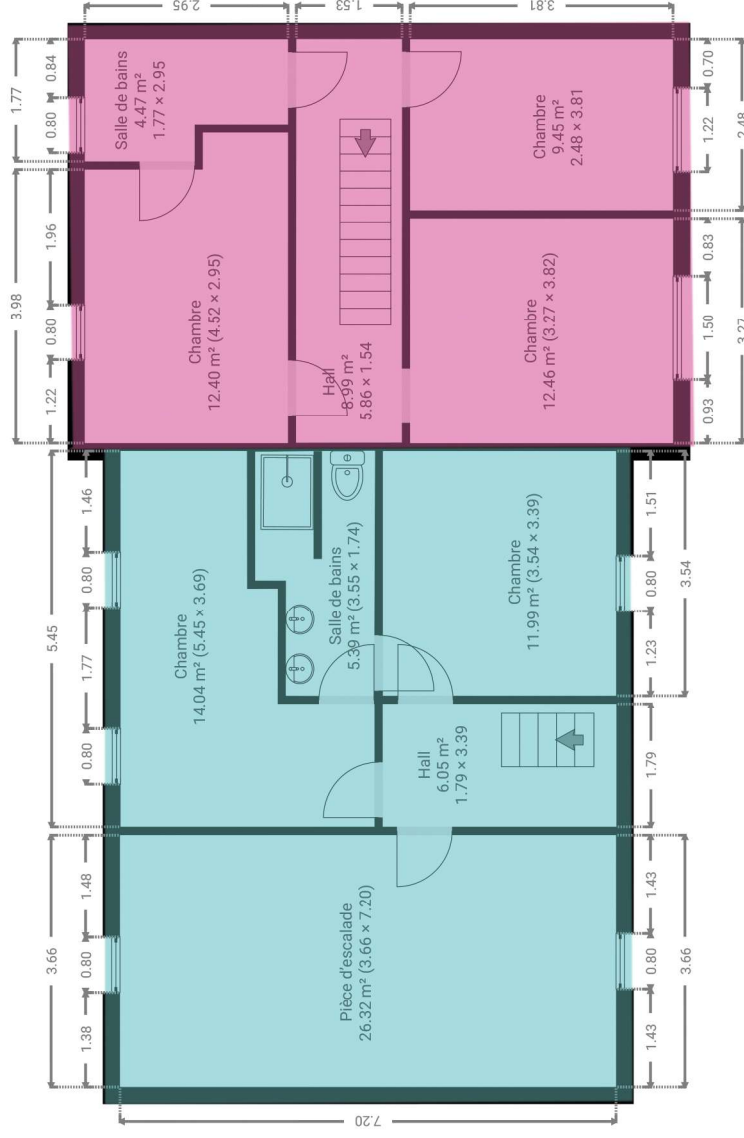

▼ 2e étage

SURFACE TOTALE : 111.49 m² • SURFACE HABITABLE : 85.17 m² • PIÈCES : 10

Barvaux (Durbuy)

CRÉÉ LE
20 avril 2026

ADRESSE
Petit Barvaux 53

DÉTAILS

Surface totale : 432.34 m²
Surface habitable : 356.45 m²
Étages : 4
Pièces : 37

Document soumis à titre indicatif et non contractuel.

0 1 2 3m
1:110