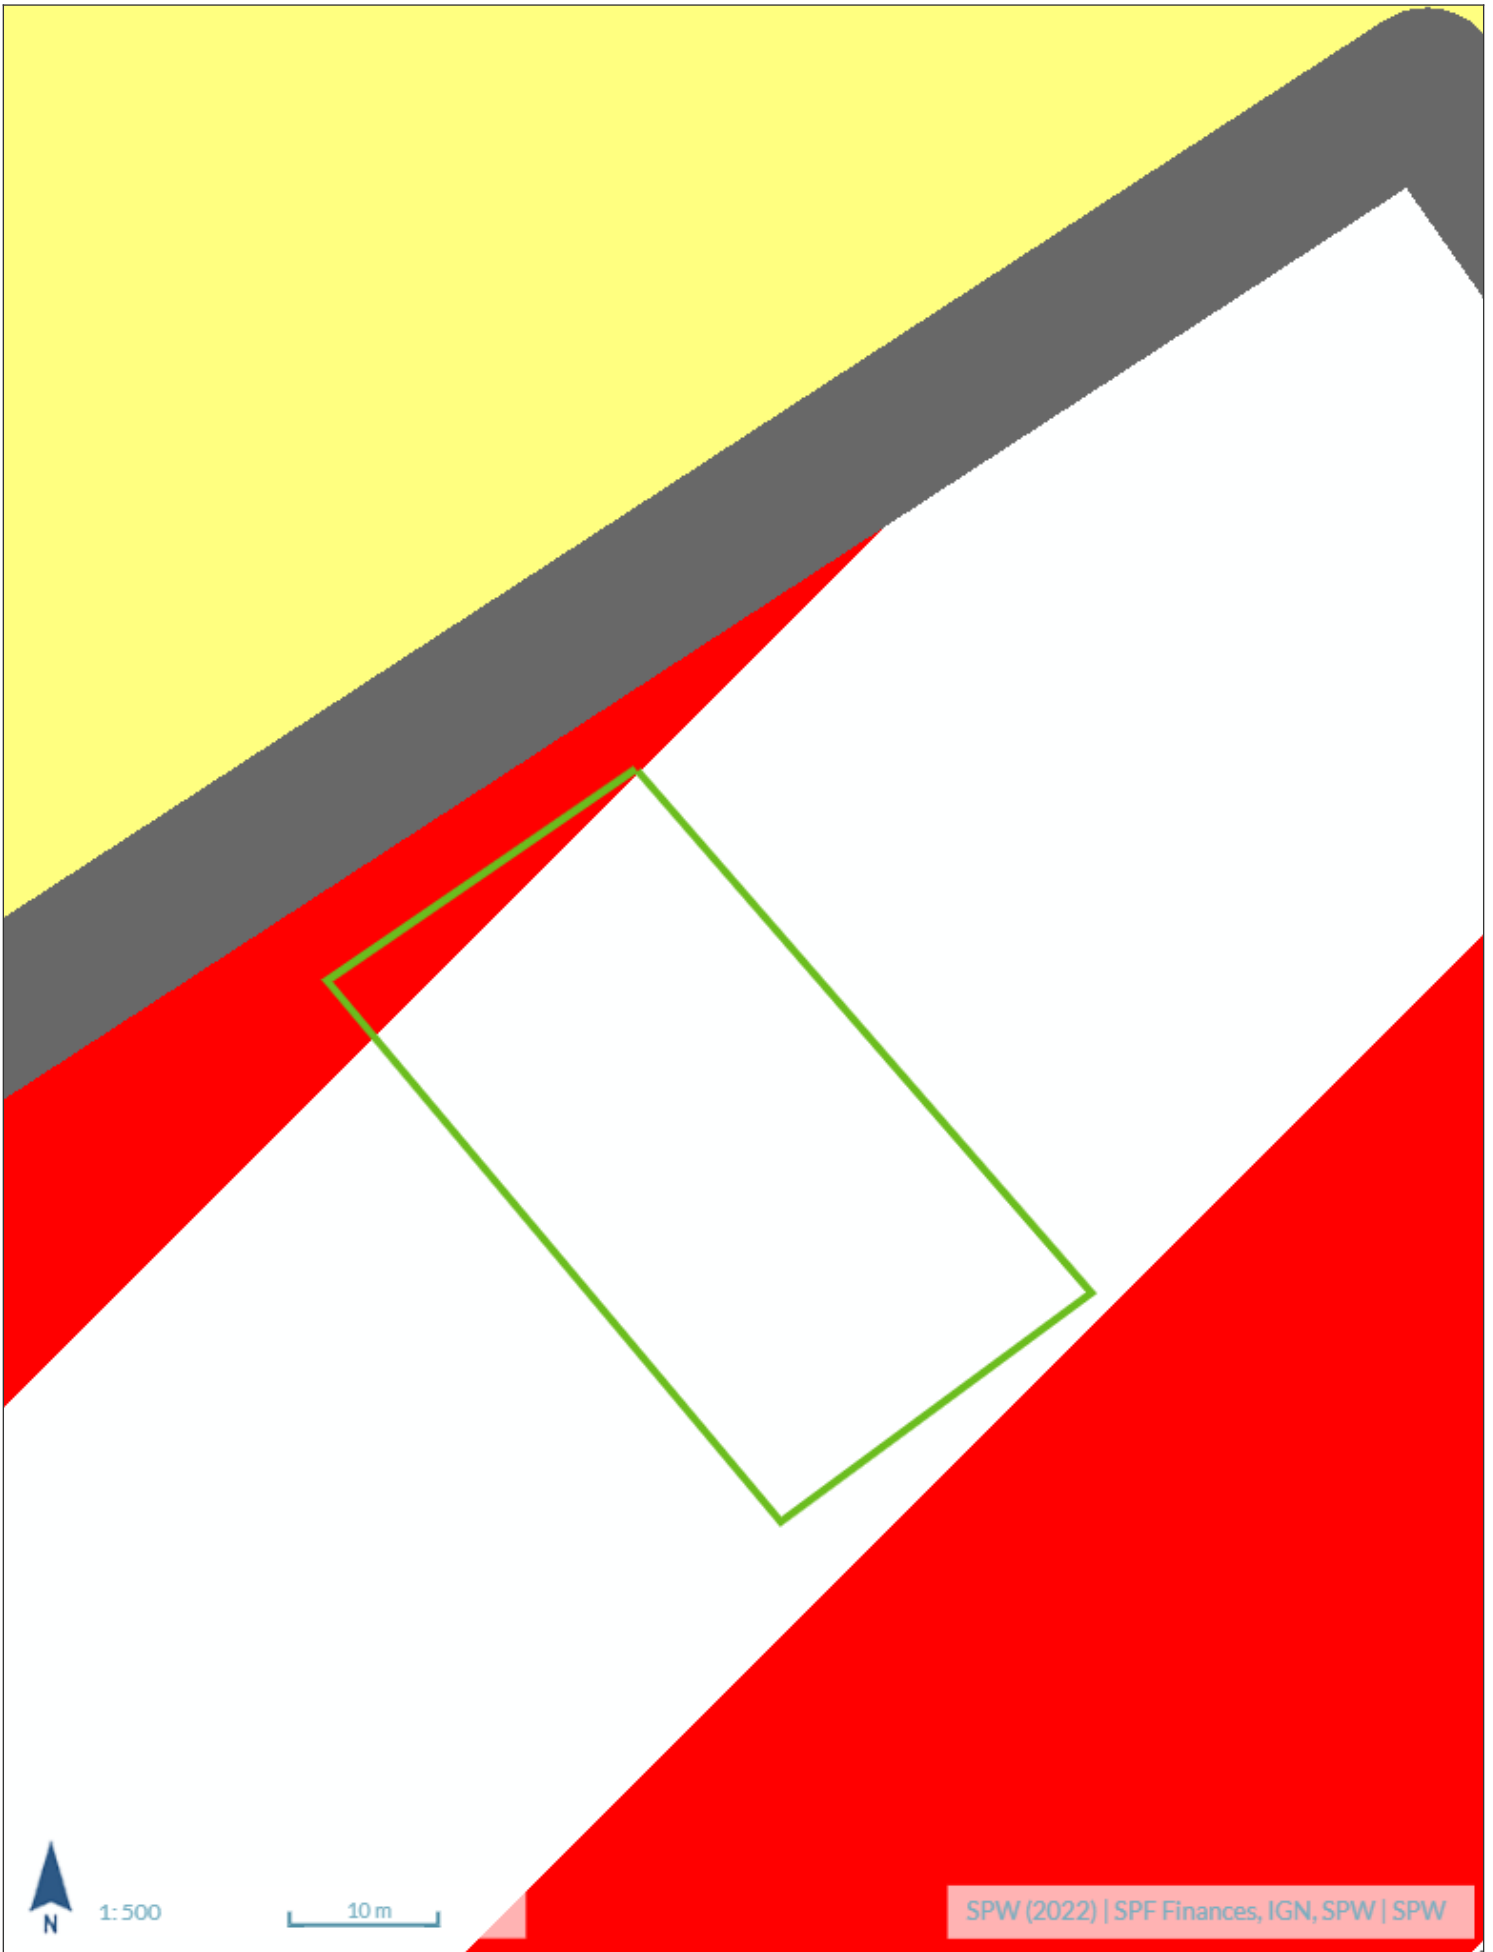

Géoportail de la Wallonie

Plan de secteur: zone d'habitat à caractère rural

1:500

10 m

SPW (2022) | SPF Finances, IGN, SPW | SPW