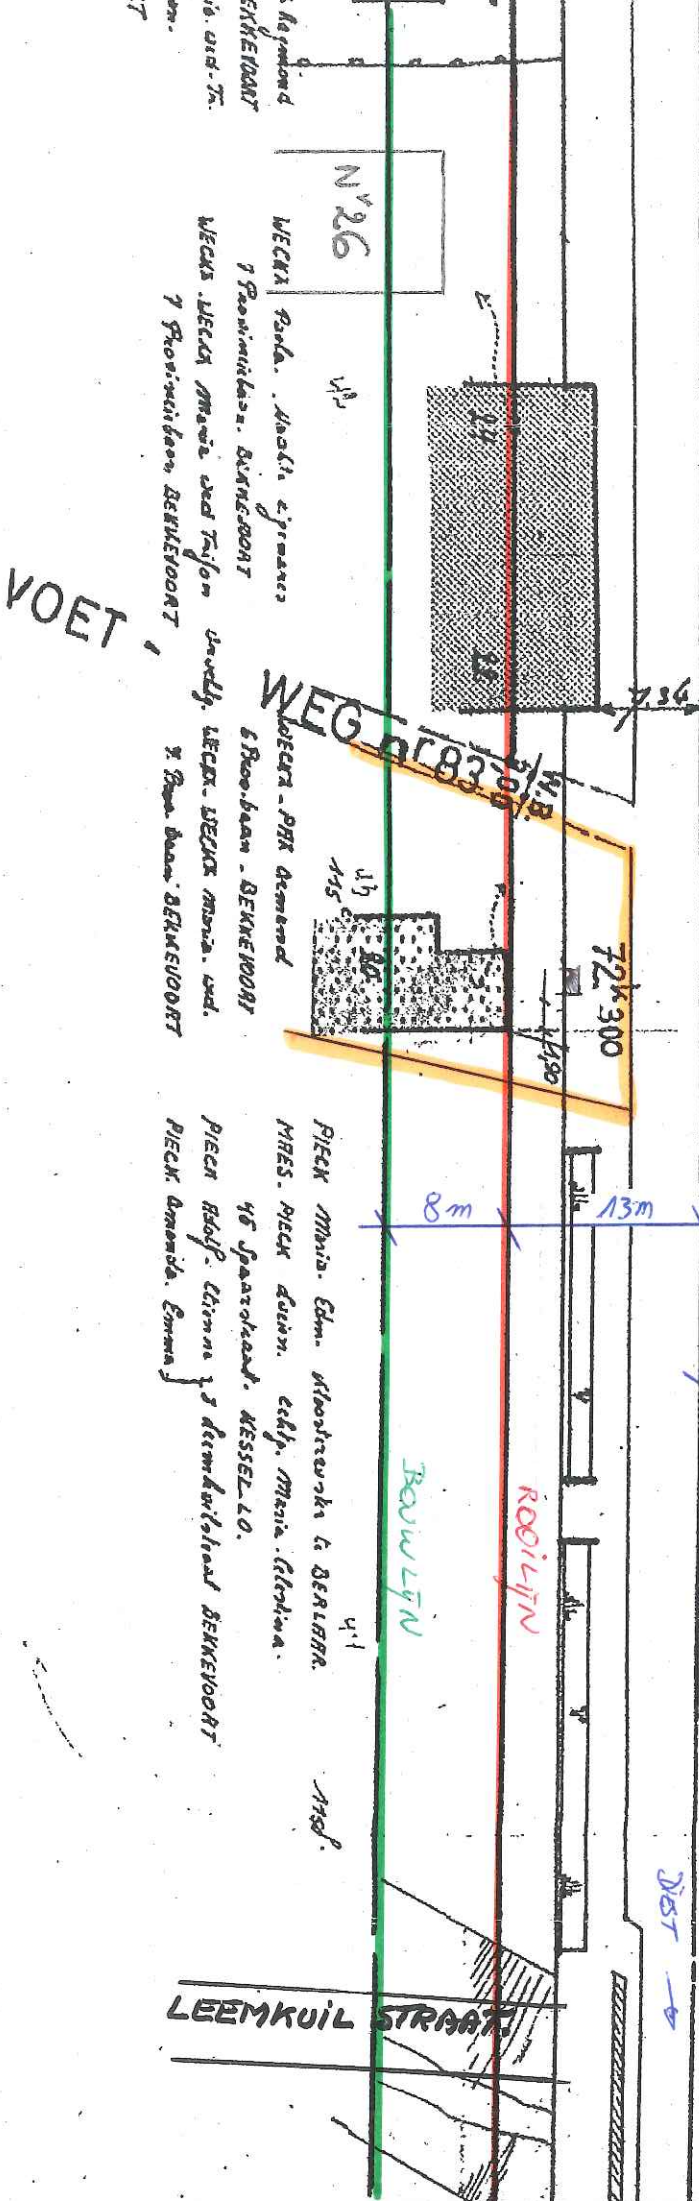

7e rechte rooilijn over 1325,00 m

VELDWEG

WEGK - PRK Aemond - Maath gymnasium
& Proovindelen BEKEVOORT
WEGK - WEGK Maria, ved Taylor
7 Proovindelen BEKEVOORT

WEGK Jimonni
7 Proovindelen
BEKEVOORT

KEULENBOS
VOETWEG N° 83

TIENVEN

AS VAN DE RIWEG

DIST

WEGK - PRK Aemond
WEGK - WEGK Maria, ved Taylor
7 Proovindelen BEKEVOORT

WEGK - PRK Aemond
WEGK - WEGK Maria, ved Taylor
7 Proovindelen BEKEVOORT

LEEMKUIL STRAAT

8e rechte rooilijn over 1259,50 m