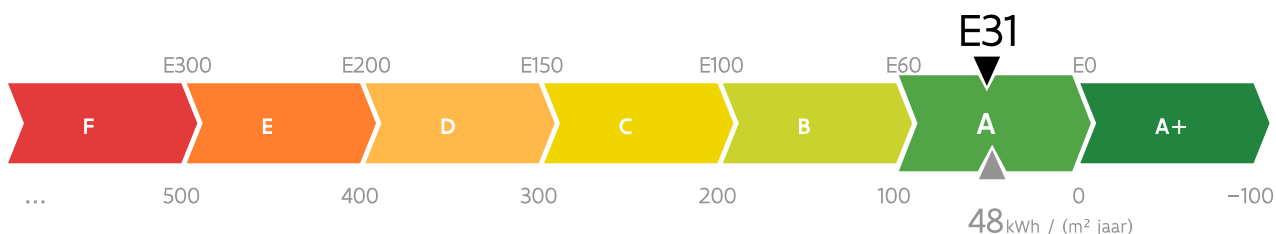

Energieprestatiecertificaat

BOUW

Residentiële eenheid

de Mailé de la Tour Landrylaan 1 bus 0105, 1820 Steenokkerzeel

appartement

identificatiecode: 23081-G-2017_6116/EP12782/A001/D01/SD013

Energie label

De energieprestaties (E-peil, kWh/(m² jaar)) zijn bepaald via een theoretische berekening op basis van een standaardklimaat en een standaardgebruik. Ze houden geen rekening met het gedrag en het werkelijke energieverbruik van de (vorige) bewoners.

ENERDO
EP12782

Dit certificaat is geldig tot en met **4 november 2032**.

Energieprestatie- en binnenklimaateisen bij aanvraag vergunning

E-peil

✓ Het E-peil voldoet.

Andere eisen

- ✓ Alle constructiedelen voldoen aan de maximale U-waarden of de minimale R-waarden:
- ✓ Vloeren
 - ✓ Muren
 - ✓ Vensters
 - ✓ Dak
 - ✓ Andere constructiedelen
- ✓ Er is voldaan aan de ventilatievereisten.

Algemene gegevens

Datum aanvraag vergunning	12/07/2017
Datum einde van de werken	18/08/2021
Datum ingebruikname	-
Karakteristiek jaarlijks primair energieverbruik (kWh/jaar)	3.191
Referentie-eis primair energieverbruik (kWh/(m ² jaar))	129
Beschermd volume (m ³)	201
Verliesoppervlakte (m ²)	-
Bruto vloeroppervlakte (m ²)	66
Infiltratiedebiet (m ³ /(h m ²))	12,00
Gemiddelde U-waarde (W/(m ² K))	0,52
CO ₂ -emissie (kg/jaar)	799
Gebouw-id / gebouweenheid-id	30842893 / 31333838