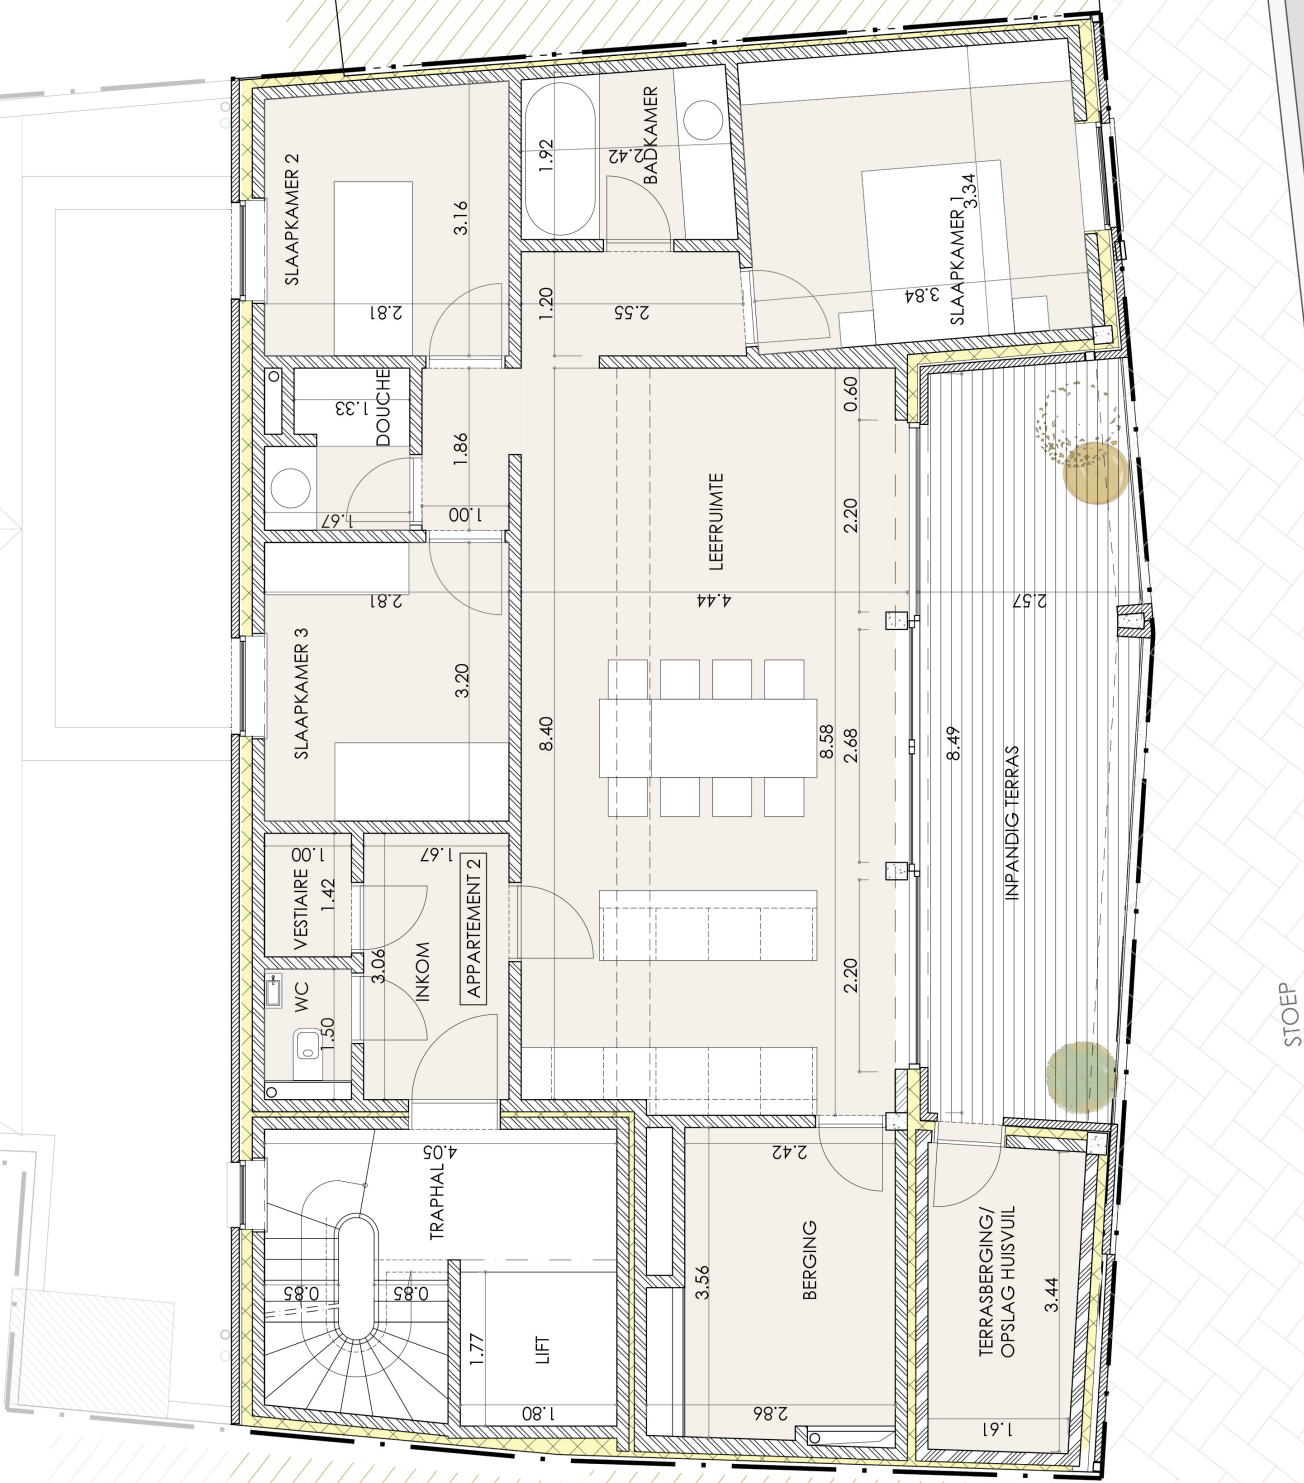

# GANZENDRIES 6 3300 OPLINTER

## APPARTEMENT 2

EERSTE VERDIEPING

BRUTO OPPERVLAKTE 127m<sup>2</sup>

3 SLAAPKAMERS

INPANDIG TERRAS 20m<sup>2</sup>

STRAAT - GANZENDRIES

maten zijn indicatief  
meubels zijn bij wijze van voorbeeld  
renders zijn niet bindend