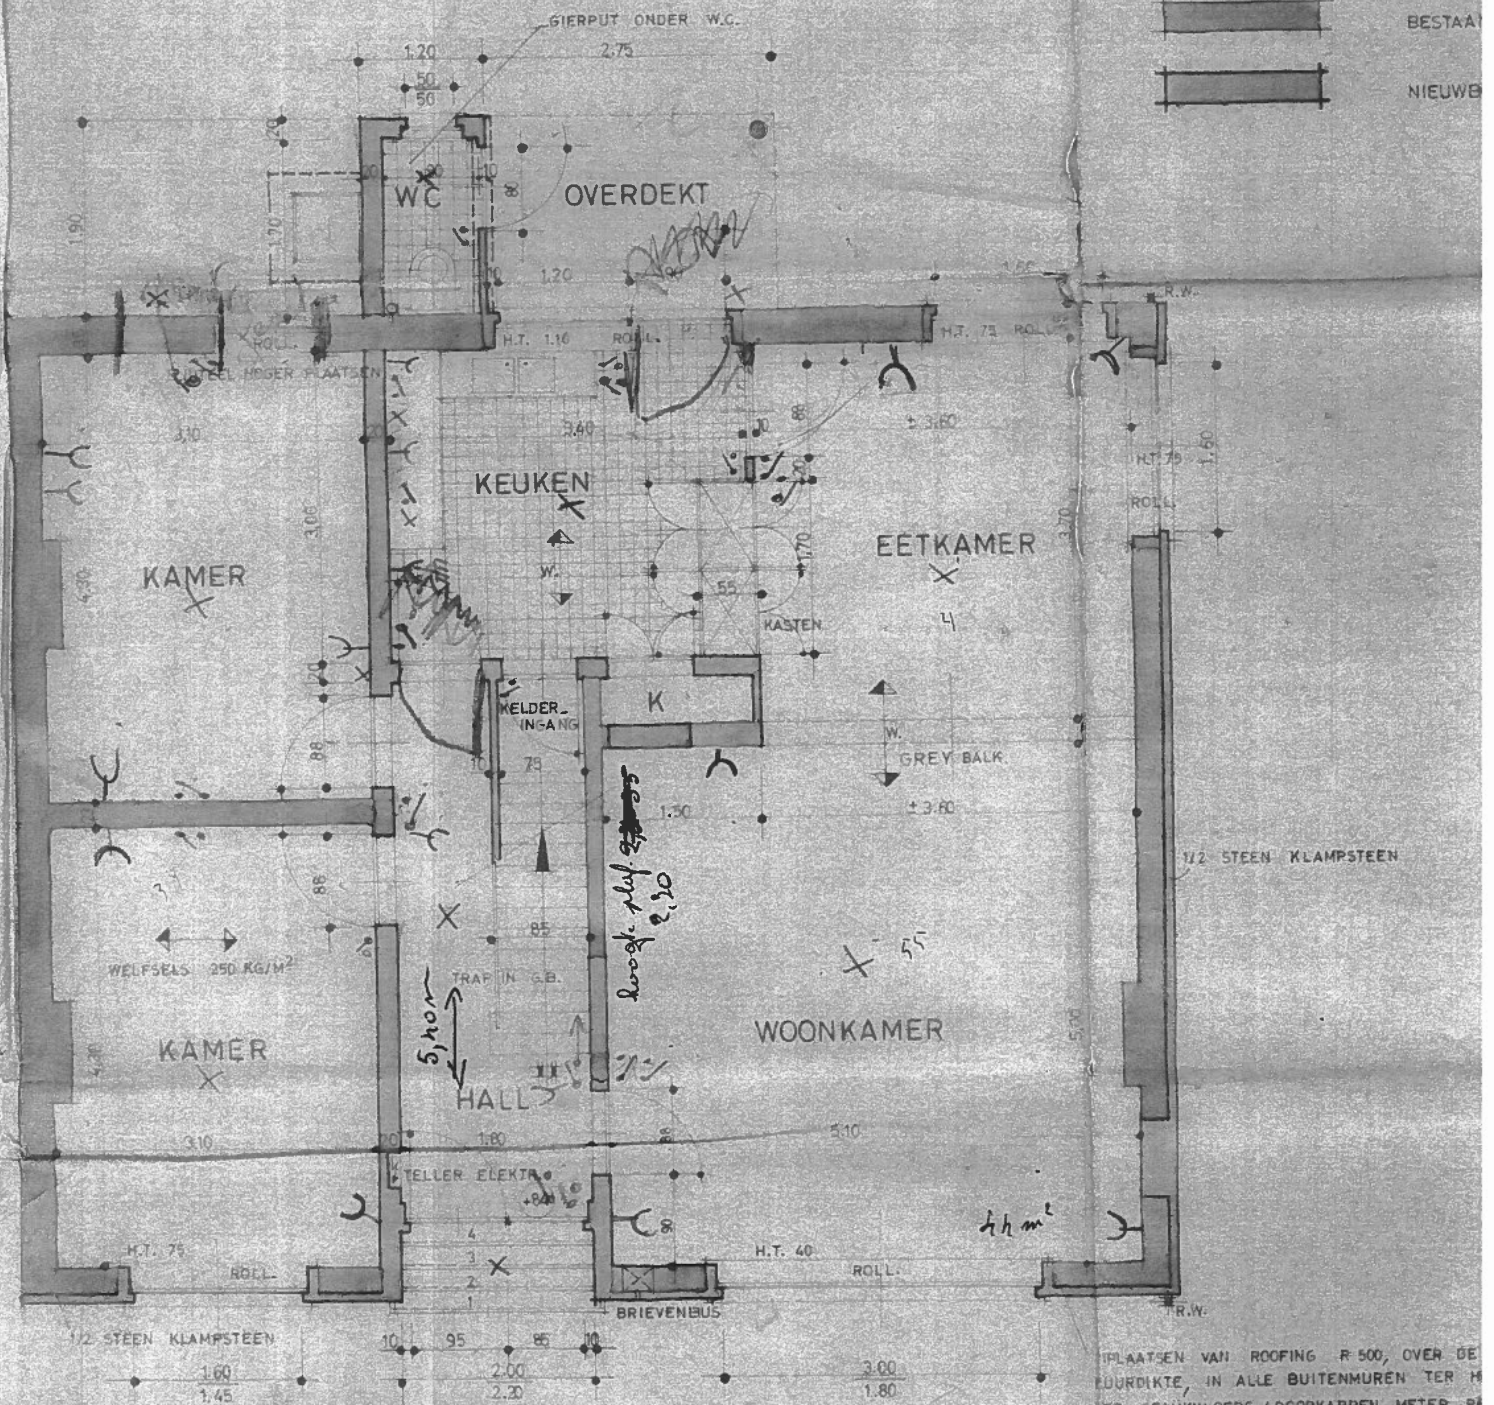

HOUTEN RAMEN

PLINT IN BREUKSTEEN.

VOORGEVEL

BESTAA
NIEUW

BEGANE GROND

PLAATSEN VAN ROOFING R 500, OVER DE
LORDDIKTE, IN ALLE BUITENMUREN TER M
MET GELJKVLOERS. (DOORKAPPEN METER PE