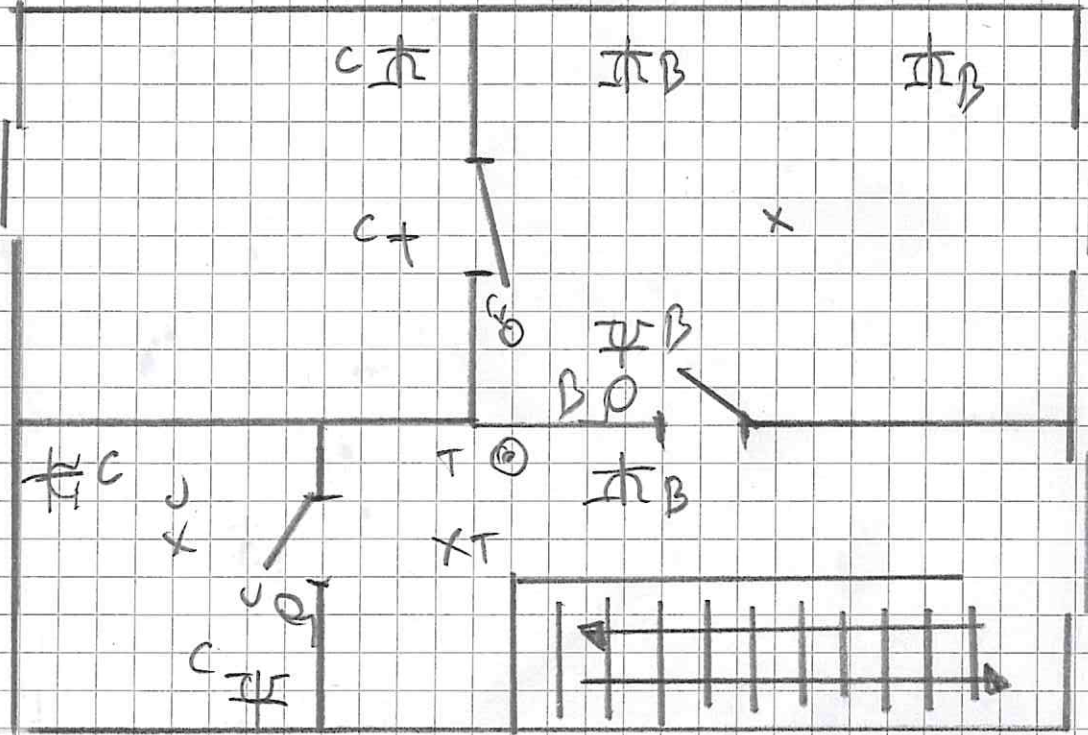

lei van Rullebusstraat 92
2900 SCHOTEN

NITEC
Johan SEC
047 915 11 11
Johan r. segers
04/06/16

VERD.

Consul bvba
Lage Kaart 156b
2930 Brasschaat - Belgium

2 VERDIEP

lei van huidebushstraat 22
2900 SCHOTEN

[Handwritten signature]

Bul-Construct bvba
Lage Kaart 156b
2930 Brasschaat - Belgium

ATECON
Johan SEGERS
0470/59 11 99
johan.segers@atecon.be

04/06/26

KELDER