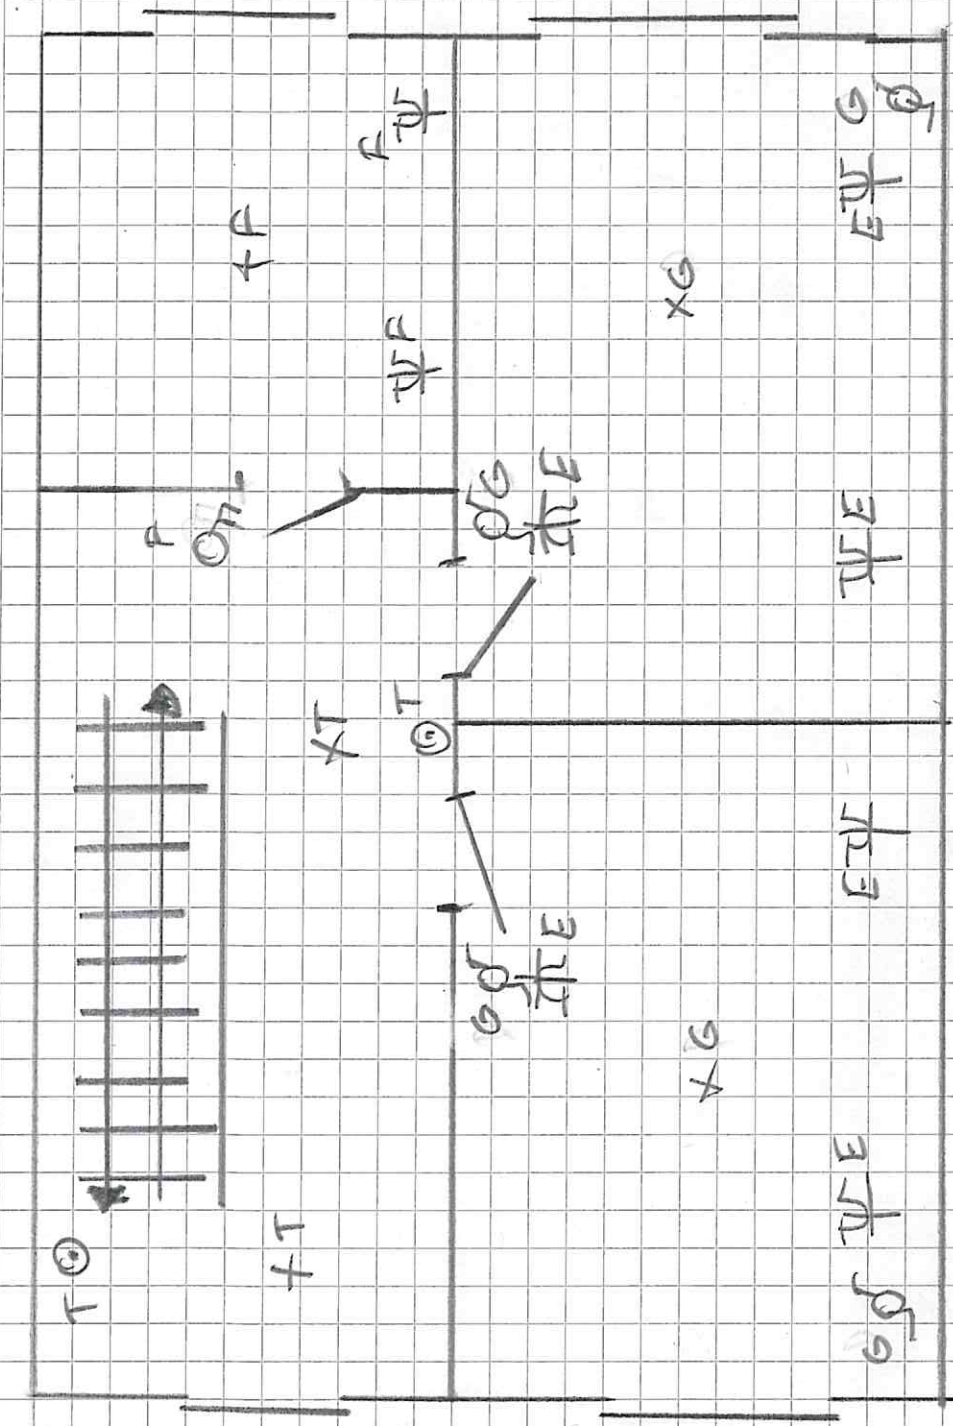

lei van Rullebusstraat 92
2900 SCHOTEN

NITEC
Johan SEC
047 915 11 11
Johan r. segers
04/06/16

VERD.

Consul bvba
Lage Kaart 156b
2930 Brasschaat - Belgium

2 VERDIEP

lei van huidebushstraat 22
2900 SCHOTEN

[Handwritten signature]