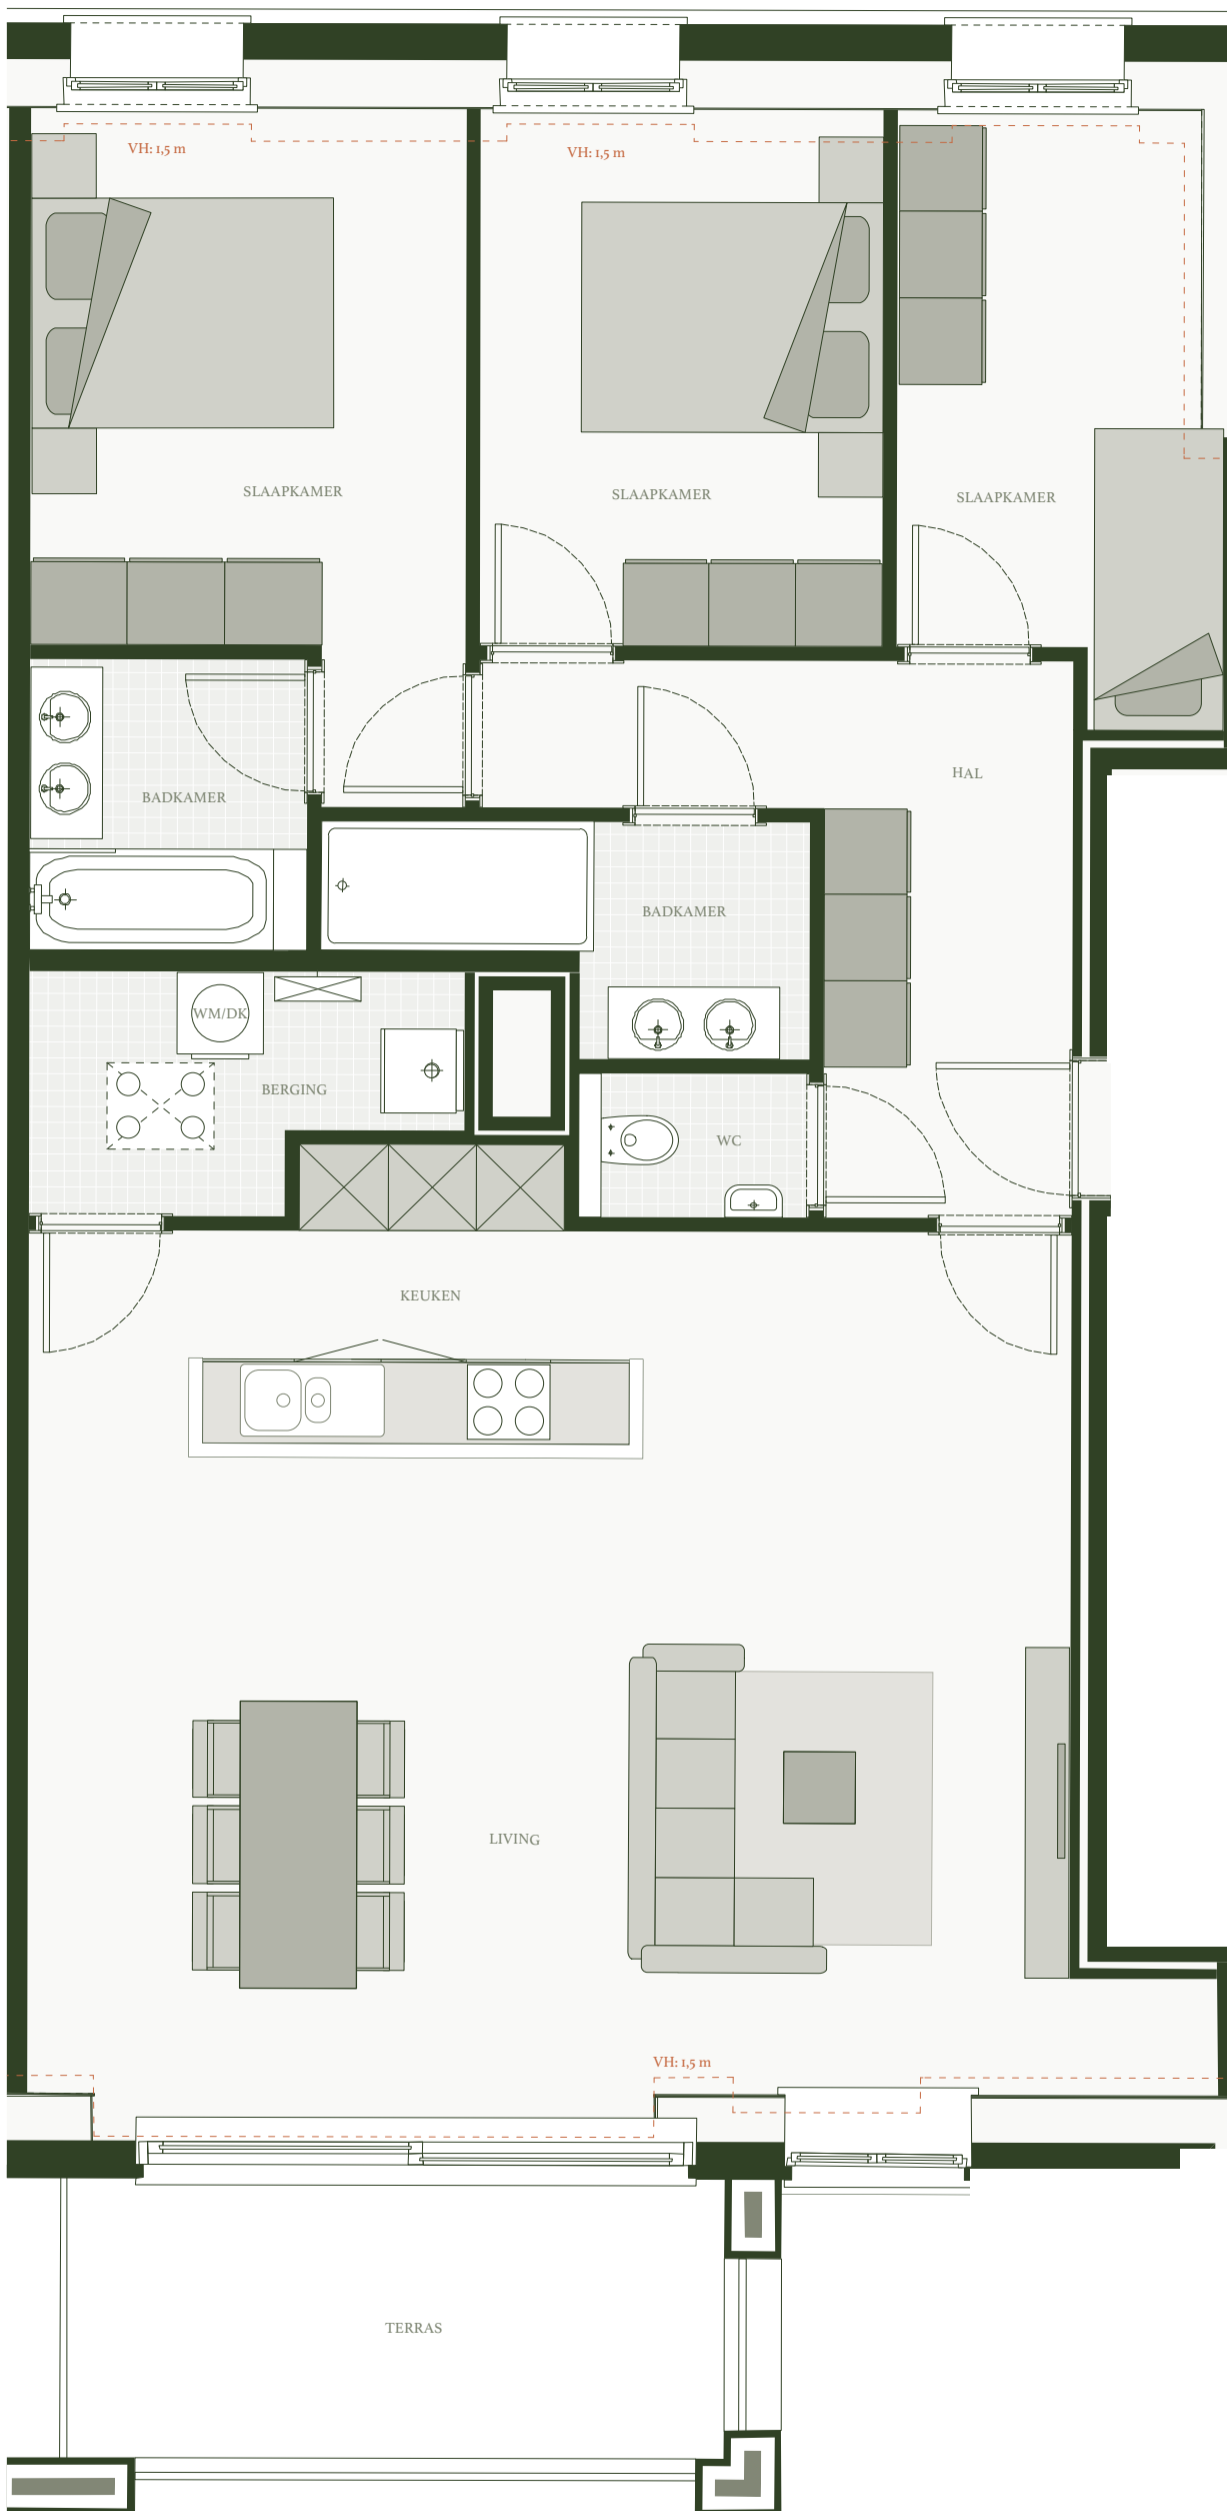

Kloosterpark

EEN GROENE THUIS
IN HET HART VAN BERLAAR

Residentie Theresia

2.9

Voorgevel

Achtergevel

Dit plan is indicatief, alle maten zijn indicatief.
Meubilair (vast en los) en toebehoren zijn illustratief en
maken geen deel uit van de verkoopovereenkomst.

0 m 5 m

DC
BELGIUM