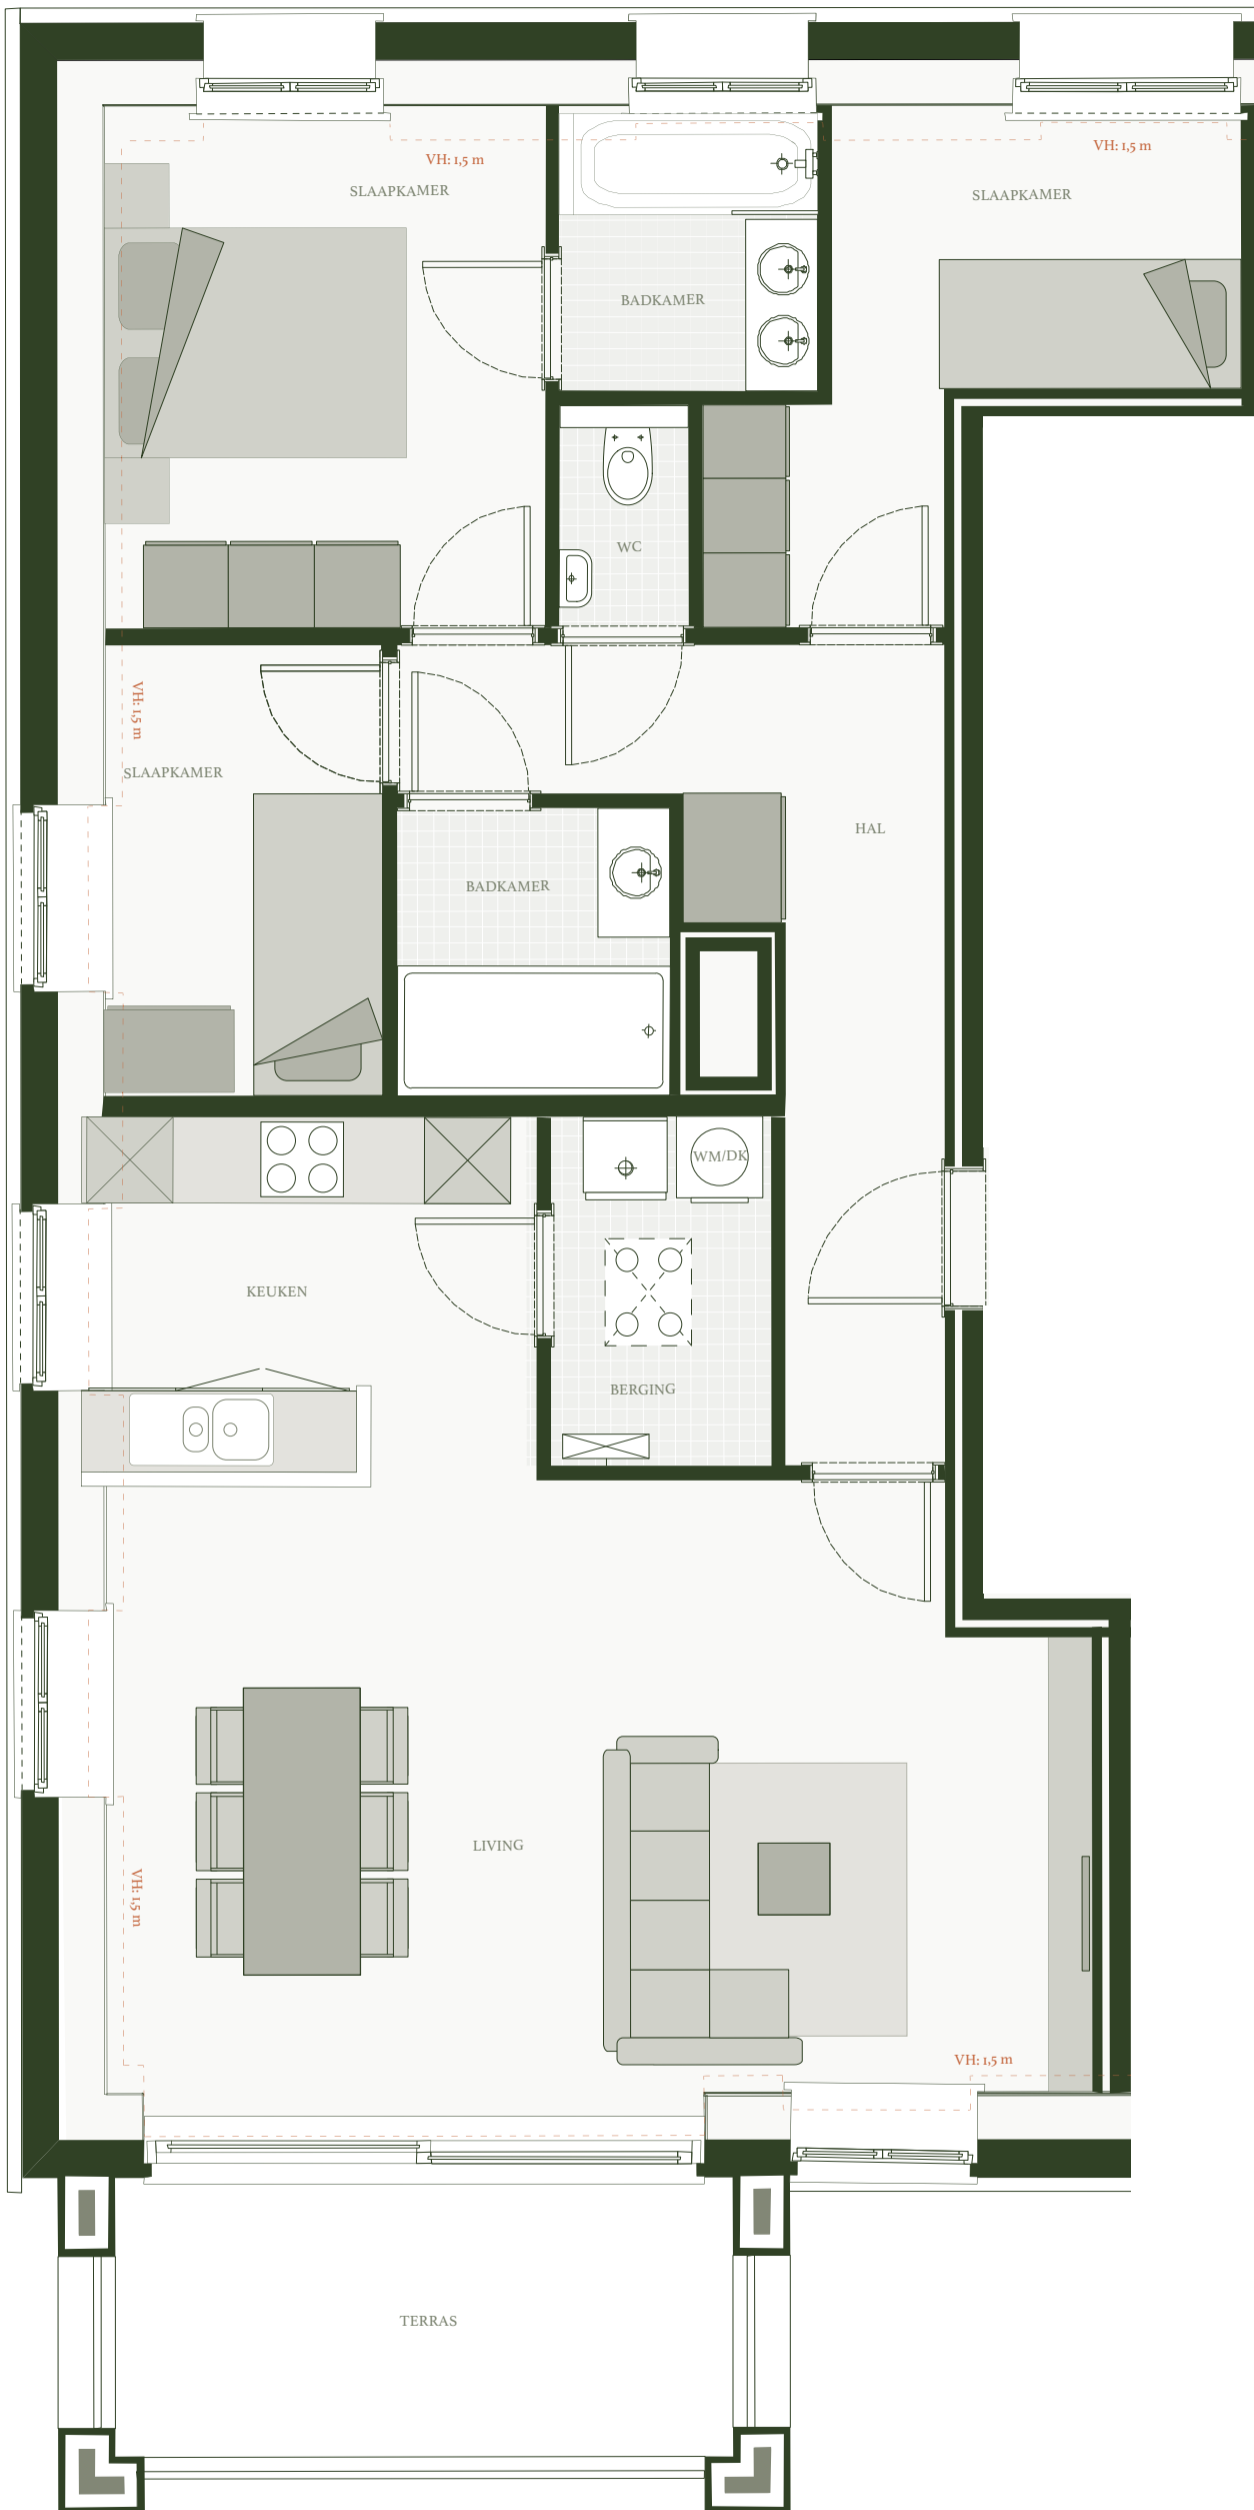

Kloosterpark

EEN GROENE THUIS
IN HET HART VAN BERLAAR

Residentie Theresia

2.1

Voorgevel

Achtergevel

Dit plan is indicatief, alle maten zijn indicatief.
Meubilair (vast en los) en toebehoren zijn illustratief en
maken geen deel uit van de verkoopovereenkomst.

0 m 5 m

DC
BELGIUM