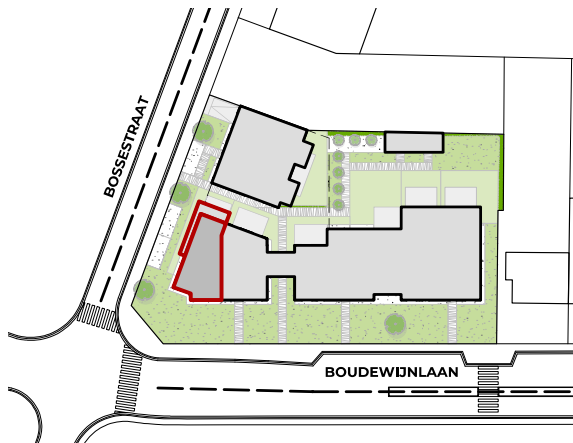

Appartement

B 01.03

Eerste verdieping

Appartement: 99,6 M²

Terras: 20,9 M²

INFO & VERKOOP

0479 01 01 01

info@cm-vastgoed.be