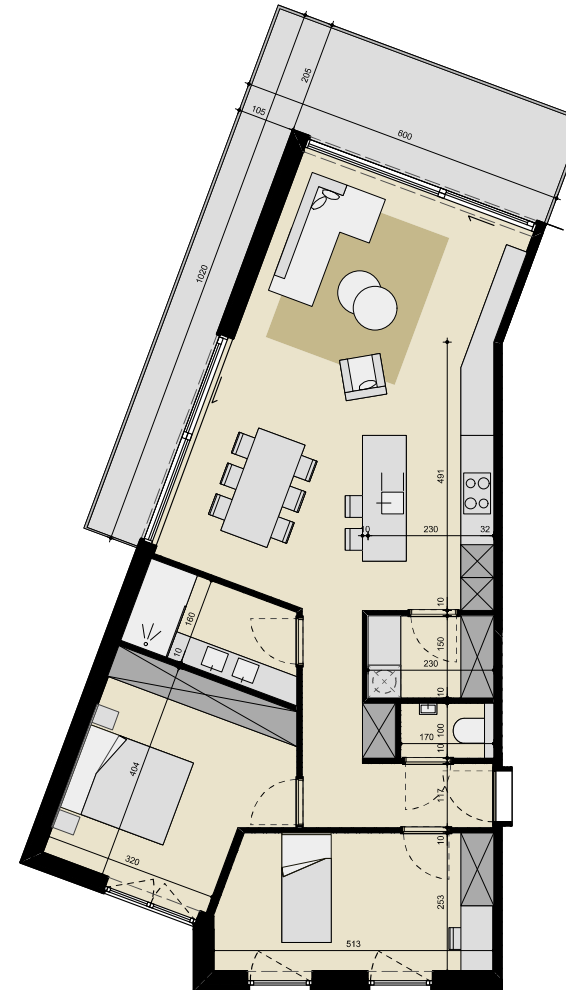

Appartement

B 01.03

Eerste verdieping

Appartement: 99,6 M²

Terras: 20,9 M²

INFO & VERKOOP

0479 01 01 01

info@cm-vastgoed.be