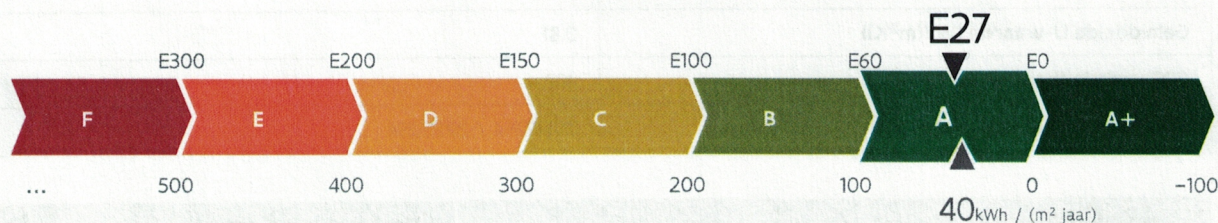

Energieprestatiecertificaat

BOUW

Residentiële eenheid

Hier

ik!

Mechelbaan 569 bus 102, 2580 Putte

appartement

identificatiecode: 12029-G-DBA_2017013676/EP05954/B001/D01/SD007

Energie label

De energieprestaties (E-peil, kWh/(m² jaar)) zijn bepaald via een theoretische berekening op basis van een standaardklimaat en een standaardgebruik. Ze houden geen rekening met het gedrag en het werkelijke energieverbruik van de (vorige) bewoners.