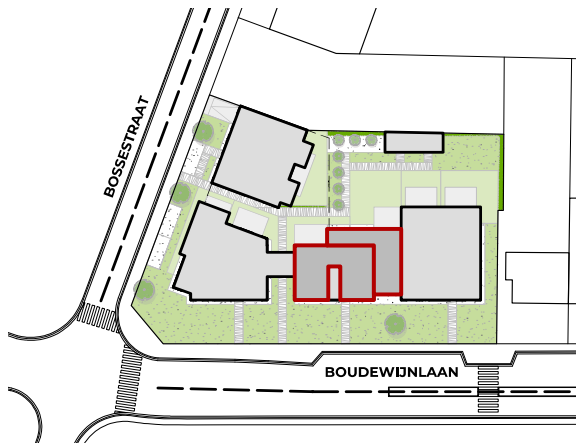

Appartement

C 01.05

Eerste verdieping

Appartement: 131,9 M²
 Terras: 38,1 M²
 Groendak: 41,5 M²

INFO & VERKOOP

0479 01 01 01
 info@cm-vastgoed.be

Bergstraat 184
 Heist-op-den-Berg

Realisatie van