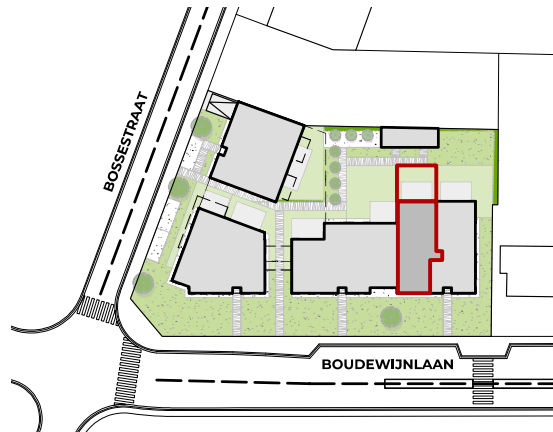

Appartement
C 00.06
Gelijkvloers

Appartement: 116,5 M²
Terras: 20,6 M²
Tuin: 27,8 M²

INFO & VERKOOP

0479 01 01 01
info@cm-vastgoed.be

Bergstraat 184
Heist-op-den-Berg

Realisatie van

JENNES
PROJECT

Architect